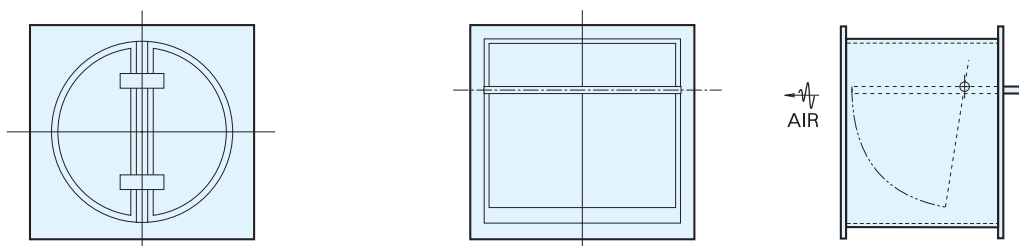

除霜ダンパ付 冷蔵庫用床置クーラ

上部吹出形(V)

前面吹出形(H)

除霜ダンパ(オプション)

上部吹出用

前面吹出・横吹出用