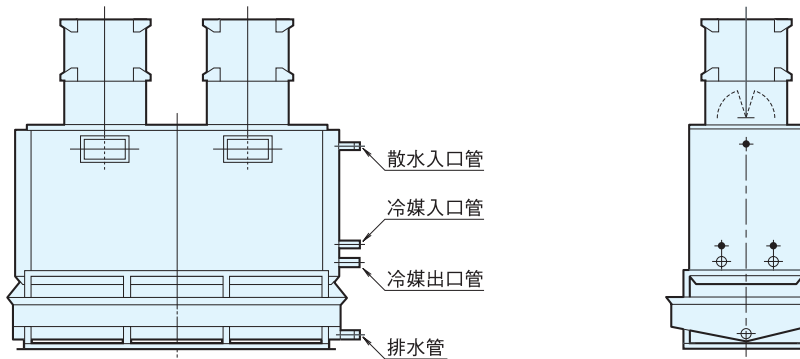

除霜ダンパ付 冷蔵庫用床置クーラ

上部吹出形(V)

前面吹出形(H)

除霜ダンパ(オプション)

上部吹出用

前面吹出・横吹出用