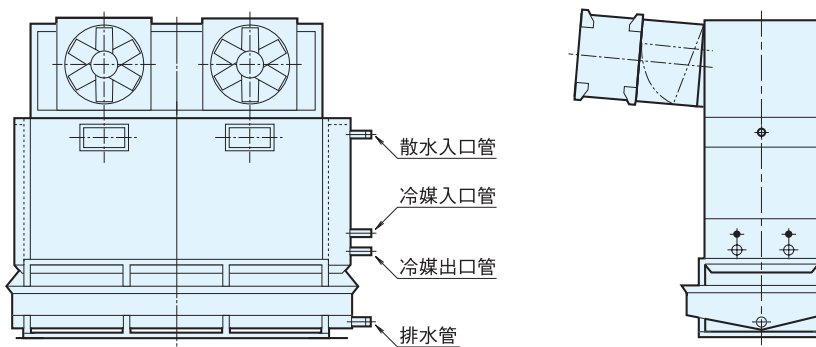

除霜ダンパ付 冷蔵庫用床置クーラ

上部吹出形(V)

前面吹出形(H)

除霜ダンパ(オプション)

上部吹出用

前面吹出・横吹出用