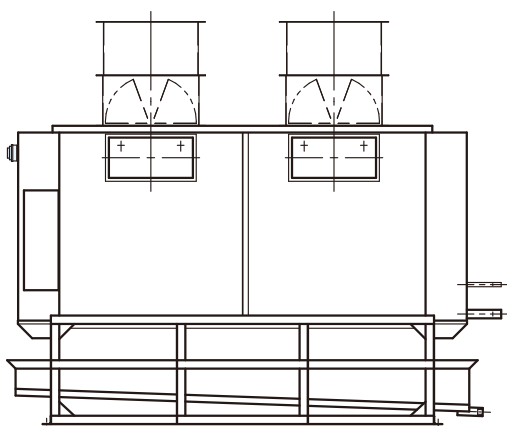

除霜ダンパ付 冷蔵庫用床置クーラ

TF-V型除霜ダンパ付

V型

送風機径	ダンパヒータ容量 AV200V1φ
φ 500	400w
φ 550	
φ 600	
φ 650	

TF-H型除霜ダンパ付

S・H型

送風機径	ダンパヒータ容量 AV200V1φ
φ 500	350w
φ 550	
φ 600	
φ 650	

TF-S型除霜ダンパ(吸込フード)付