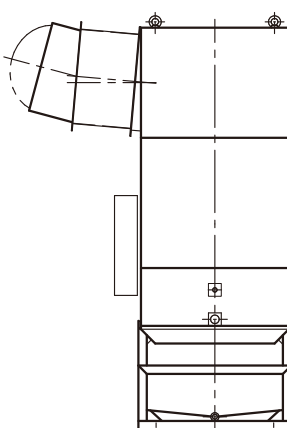

除霜ダンパ付 冷蔵庫用床置クーラ

TF-V型除霜ダンパ付

V型

送風機径	ダンパヒータ容量 AV200V1φ
φ 500	400w
φ 550	
φ 600	
φ 650	

TF-H型除霜ダンパ付

S・H型

送風機径	ダンパヒータ容量 AV200V1φ
φ 500	350w
φ 550	
φ 600	
φ 650	

TF-S型除霜ダンパ(吸込フード)付